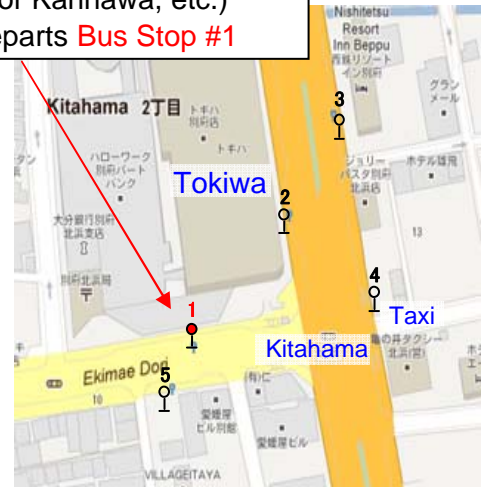

2) Local Bus Service from Beppu Kitahama to B-Con Plaza (via Kamenoi Hotel)

Kamenoi Bus [16], [16A], [17] from Beppu Kitahama #1 to B-Con Plaza (13 min.)
(bound for "Beppu Rehabilitation Center" or "Kannawa")

Timetable at Beppu Kitahama #1

Hour	Departure (Min.)			
7	12	27	37	
8	02		32	47
9	02	27	42	
10	07	27	42	57
11		27	42	57
12		27	42	57
13		27	42	57
14		27	42	57
15		28	43	58
16		27	42	57
17		27	47	
18	02	27	42	
19	02	22	52	
20	02		37	
21	07		47	
22		27	57	
23				

Green: [16A], [17] for Beppu Rehabilitation Center

Black: [16], [17] for Kannawa

Information (in Japanese)

[Original Timetable in PDF](#)

[[16/16A] Soto-mawari Junkan-sen](#)

[[17] Yamanote-keiyu Kannawa-sen](#)

[How to get on a bus.](#)

Bus Stops (Link to Map & Timetable/PDF)

1) [Beppu Kitahama #1](#)
2. ↓
2) [Nagarekawa you-me town mae](#)
4. ↓
3) [Nagarekawa Ni Chome](#)
6. ↓
4) [Nagarekawa Go Chome](#)
8. ↓
5) [Nagarekawa Roku Chome](#) (5 min.)
10. ↓
6) [Nagarekawa Hatchome](#)
12. ↓
7) [Nagarekawa Juni Chome](#)
14. ↓
8) [Sogo Taiikukan Iriguchi](#)
16. ↓
9) [Kamiharucho](#)
18. ↓
10) [Yamanote Chugakko Mae](#)
20. ↓
11) [B-Con Plaza](#) (13 min.)

Kamenoi Bus [16], [16A], [17]
(for Kannawa, etc.)
departs Bus Stop #1

Bus Stop #1 at Beppu Kitahama